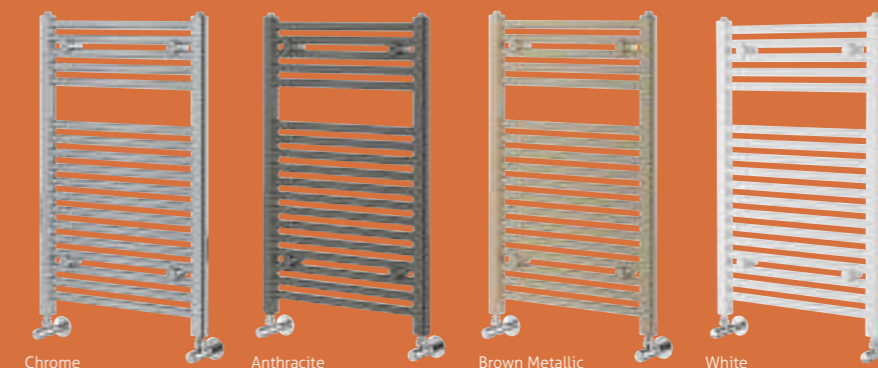

Chrome Anthracite Brown Metallic White

Chrome Anthracite Brown Metallic White

Nova Towel Rail		3
H 770 x W 500		
Chrome 12674	1382 BTU.	£137
Anthracite, Brown Metallic	1412 BTU.	£131
Anthracite 24168, Brown 24171		
White 69269	1314 BTU.	£112