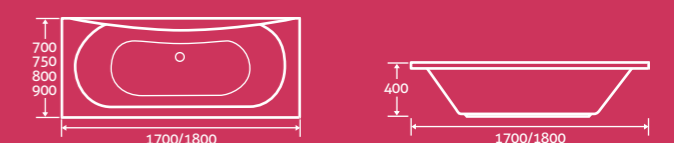

Tywin Acrylic Bath

25

super-strong Acrylic

1700 x 700 59591 **£470**
1700 x 750 59592 **£529**
1800 x 800 59593 **£635**
1800 x 900 59594 **£723**

Add a Revive whirlpool system from **£608**, see page 115