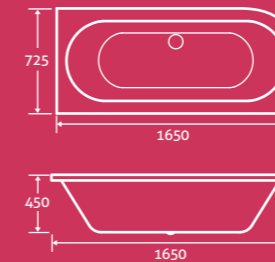

Acrylic curved bath panel
18783 **£171**

Othello Acrylic Bath

25

super-strong Acrylic

1700 x 700 18778 **£470**
1700 x 750 12555 **£470**
1800 x 800 12557 **£523**

Standard Acrylic

1700 x 750 12554 **£377**
1800 x 800 12556 **£417**