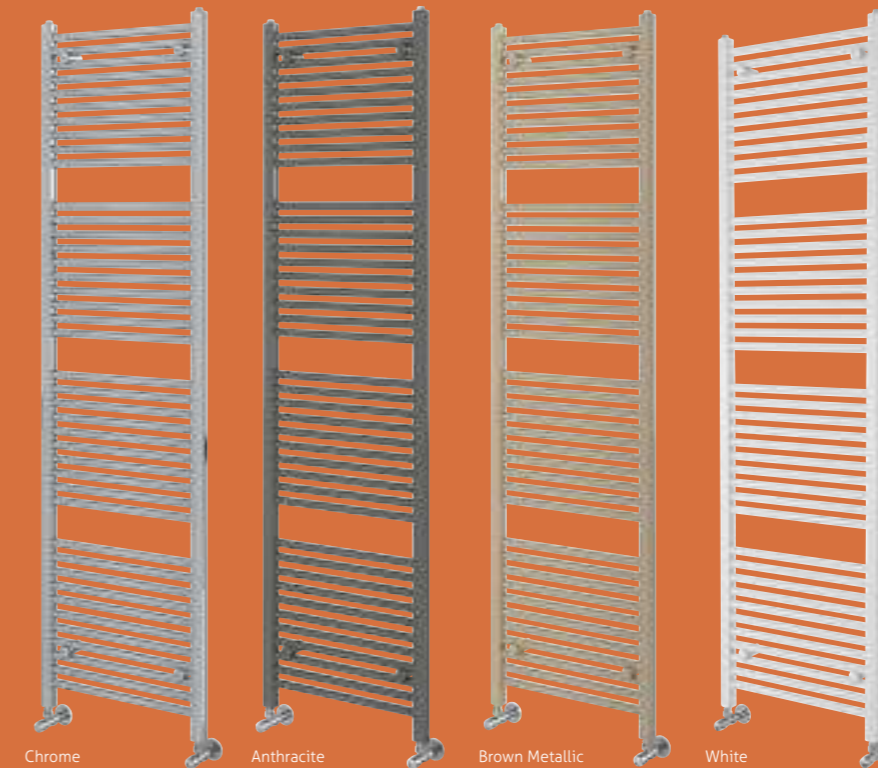

3
YEAR
GUARANTEE

nova

Chrome Anthracite Brown Metallic White

Nova Towel Rail		3
H 1800 x W 500		
Chrome 12673	2272 BTU.	£380
Anthracite, Brown Metallic	3214 BTU.	£362
Anthracite 24170, Brown 24173		
White 69271	3010 BTU.	£203