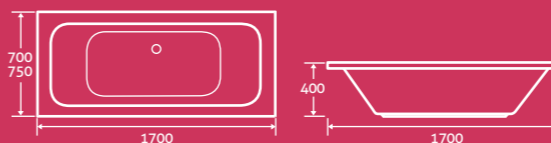

super-strong Acrylic

1700 x 700 59589 **£470**
1700 x 750 59590 **£543**
1800 x 800 69658 **£576**

Add a Revive whirlpool system from **£608**, see page 115

Tywin Acrylic Bath

25

super-strong Acrylic

1700 x 700 59591 **£470**
1700 x 750 59592 **£529**
1800 x 800 59593 **£635**
1800 x 900 59594 **£723**