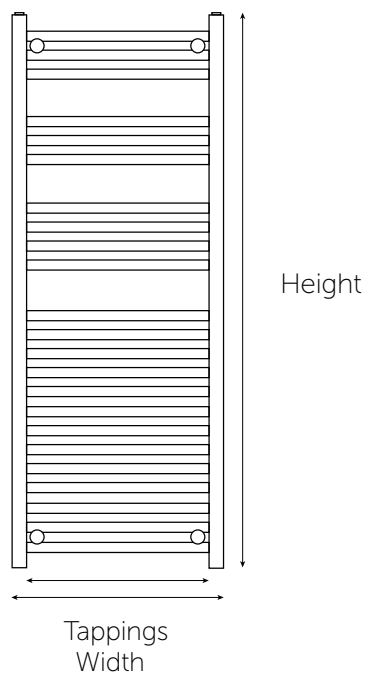

Tube diameter
22mm