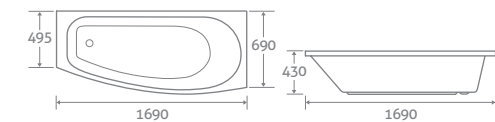

BATH SCREEN H 1400 x W 800

Left Hand		59609		£239
Right Hand		59610		£239

LISTER