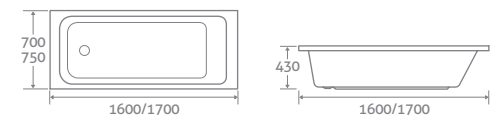

**APOLLO**

<b>super-strong ACRYLIC</b>				
1600 x 700	198ltr	59587		<b>£500</b>
1700 x 700	213ltr	59588		<b>£500</b>
1700 x 750	240ltr	69657		<b>£533</b>

Add a Revive whirlpool system from **£595**, see page 138