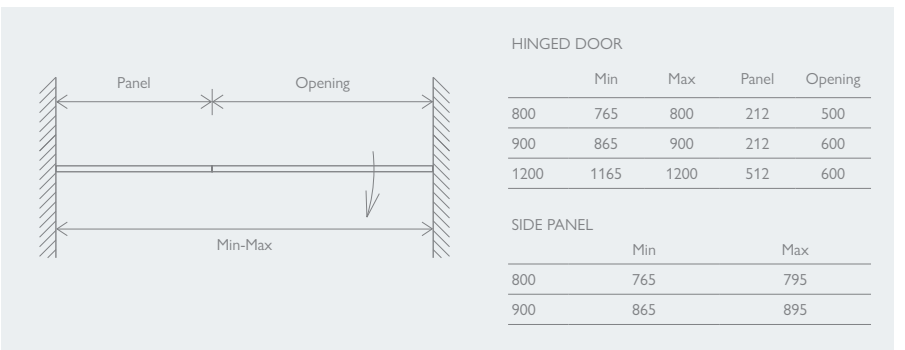

SHOWER TRAYS Pages 32-40