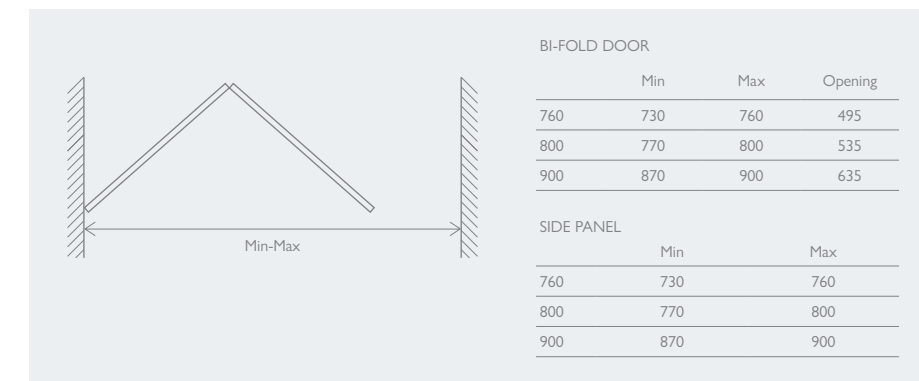

SHOWER TRAYS Pages 32-40