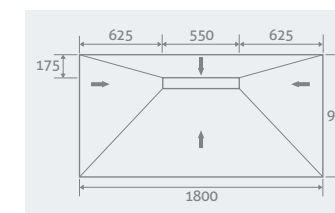

Single Fall  
1200 x 900 x 40/25 37851 **£778**

Four Falls  
900 x 900 x 30 37846 **£633**

Four Falls  
1200 x 900 x 30 37847 **£707**

Four Falls  
1200 x 900 x 30 37848 **£707**

Four Falls  
1600 x 900 x 30 37849 **£769**