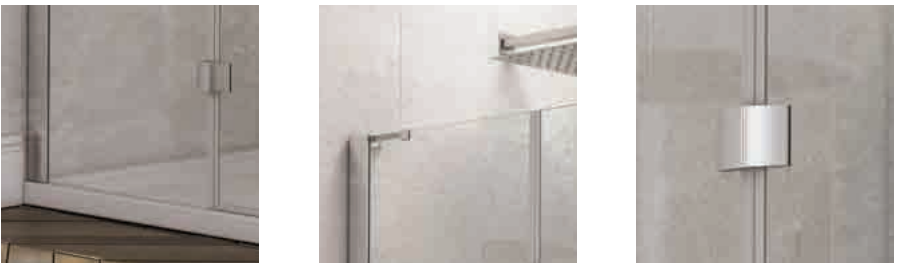

SHOWER TRAYS Pages 32-40