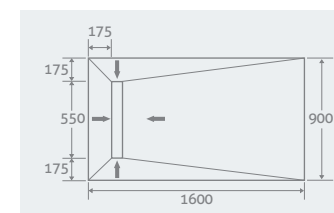

Single Fall  
1200 x 900 x 40/25 37851 **£778**

Four Falls  
900 x 900 x 30 37846 **£633**

Four Falls  
1200 x 900 x 30 37847 **£707**

Four Falls  
1200 x 900 x 30 37848 **£707**

Four Falls  
1600 x 900 x 30 37849 **£769**