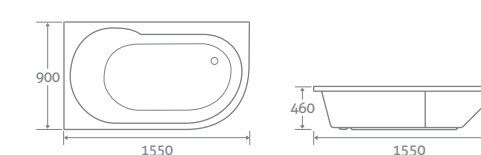

BATH PANEL

Front Panel Height 520 59603 **£186**

TYWIN

super-strong ACRYLIC

1700 x 700 206ltr 69667 **£2227**

1700 x 750 215ltr 69668 **£2350**

1800 x 800 220ltr 69669 **£2608**

1800 x 900 235ltr 69670 **£2686**