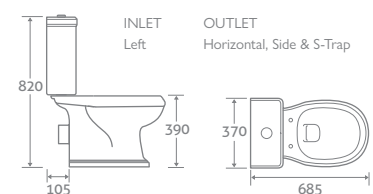

### TOILET

H 820 x W 370 x D 685

- Excludes seat
- Dual flush 6/3l

92805 **£709**