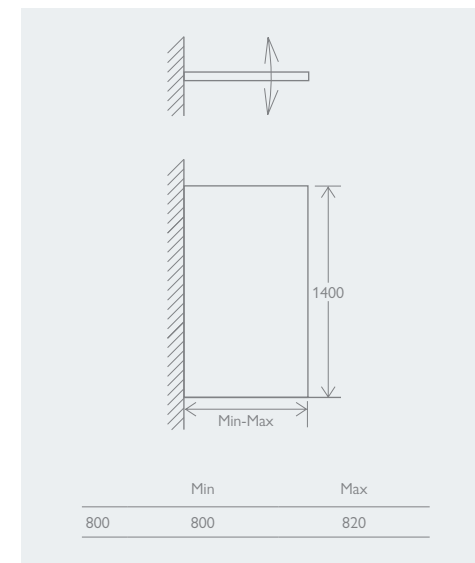

800	12551	£220

SINGLE CURVED