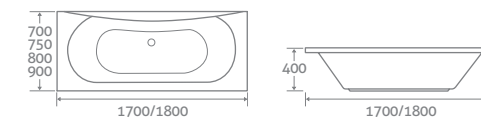

TYWIN

super-strong ACRYLIC

1700 x 700	206ltr	59591	£516
1700 x 750	215ltr	59592	£581
1800 x 800	220ltr	59593	£697
1800 x 900	235ltr	59594	£793

Add a Revive whirlpool system from **£595**, see page 138