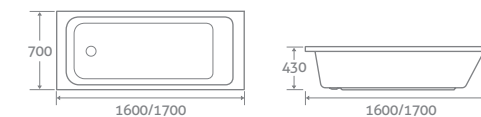

YARA CORNER BATH

1500 x 1000

– Available left & right hand, left hand shown

super-strong ACRYLIC

Left Hand 230ltr 69914 **£2615**

Right Hand 230ltr 69913 **£2615**