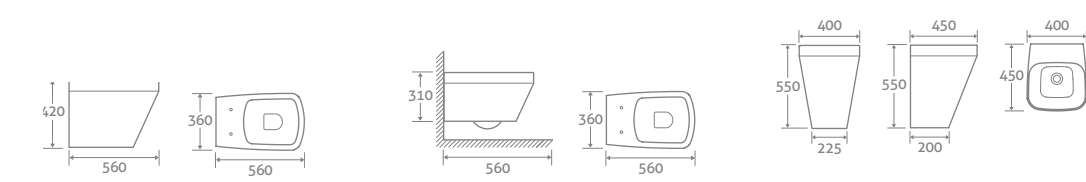

**WALL HUNG SHELF**

H 80 x W 400 x D 270 84957 **£106**

H 60 x W 600 x D 140 84956 **£127**