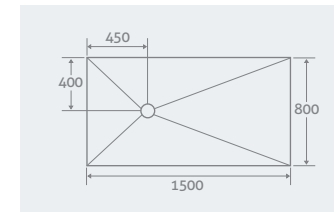

Offset Drain
1500 x 800 x 25 12857 **£332**