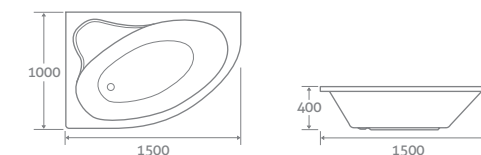

BATH PANEL

Front Panel Height 510 59606 **£155**

super-strong ACRYLIC

Left Hand 222ltr 69661 **£2483**

Right Hand 222ltr 69662 **£2483**

BATH PANELS

Front Panel Height 515 59599 **£138**

End Panel Height 515 59600 **£70**