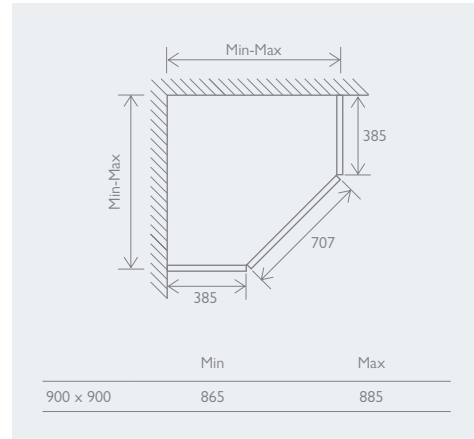

### HINGED DOOR

900 x 900	82386	<b>£1034</b>
-----------	-------	--------------