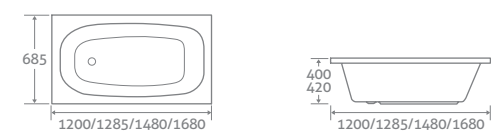

super-strong ACRYLIC				
1480 x 700 x 400	160ltr	92408		£340
1680 x 700 x 400	183ltr	92409		£340

Standard ACRYLIC				
1200 x 700 x 420	130ltr	59607		£325
1285 x 700 x 420	140ltr	59608		£337
1480 x 700 x 400	160ltr	92406		£241
1680 x 700 x 400	183ltr	92407		£241

Add a Revive whirlpool system from **£595**, see page 138

DAVOS