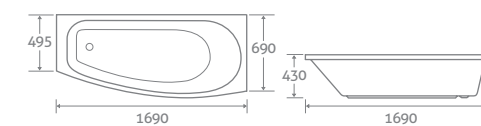

### PETITE Space Saver Bath

1690 x 690/495

– Available left & right hand, right hand shown