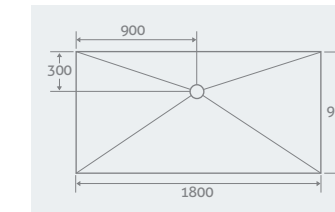

Offset Drain
1800 x 900 x 25 12858 **£375**