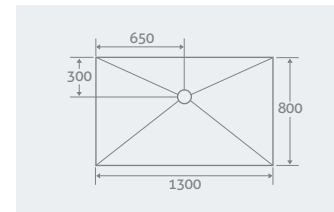

## WETROOM TRAYS

Offset Drain  
1000 x 1000 x 20 12853 **£264**

Offset Drain  
1200 x 900 x 20 12854 **£285**

Offset Drain  
1200 x 900 x 20 12855 **£285**

Centre Drain

800 x 800 x 20	12848	<b>£230</b>
900 x 900 x 20	12849	<b>£240</b>
1000 x 1000 x 20	12850	<b>£255</b>
1200 x 900 x 20	12851	<b>£269</b>
1200 x 1200 x 20	12852	<b>£326</b>
1800 x 900 x 25	37822	<b>£375</b>