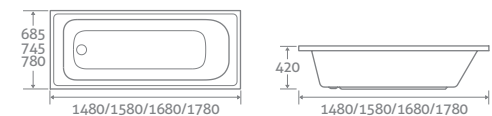

YARA CORNER BATH