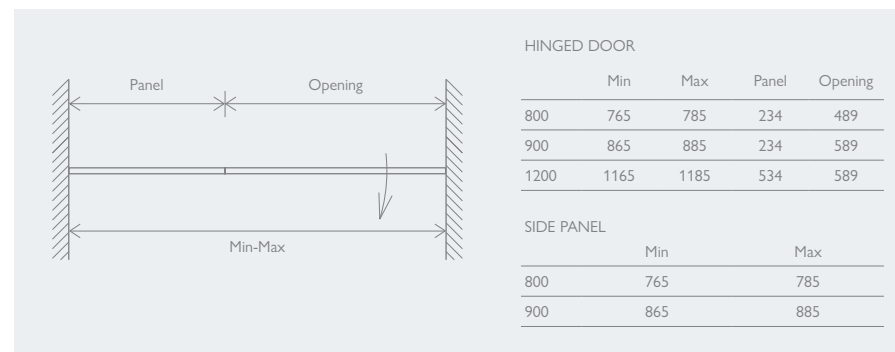

**10 YEAR GUARANTEE**

**TEXO**

**HINGED DOOR**

800	82119	<b>£757</b>
900	82120	<b>£774</b>
1200	82387	<b>£864</b>

**SIDE PANEL**

800	82123	<b>£355</b>
900	82124	<b>£366</b>

SHOWER TRAYS Pages 32-40

**FLORENCE**