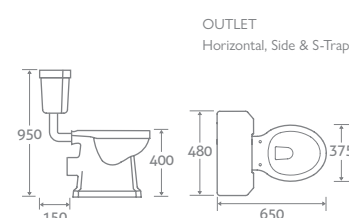

TOILET

H 790 x W 485 x D 675

- Excludes seat
- Dual flush 6/4l

69449 **£338**