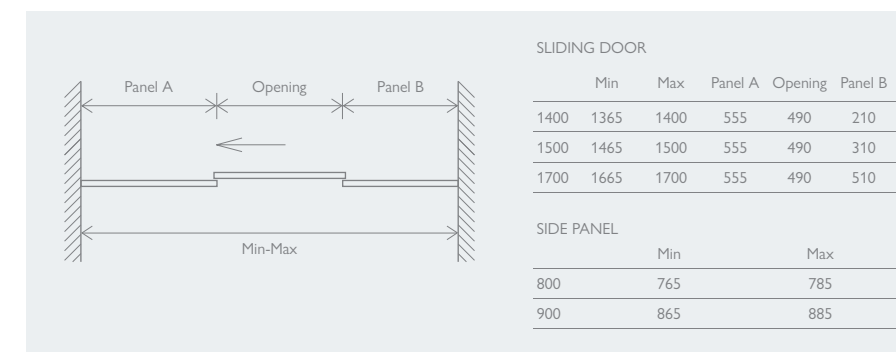

**SPIRIT**

**SLIDING DOOR**

1400	69246	<b>£770</b>
1500	69247	<b>£792</b>
1700	69248	<b>£828</b>

**SIDE PANEL**

800	69249	<b>£347</b>
900	69250	<b>£369</b>

SHOWER TRAYS Pages 32-40

FEATURED TILE  
Tile Brochure Page 114