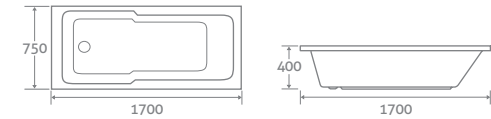

super-strong ACRYLIC				
1700 x 750	222ltr	59595		£656
Standard ACRYLIC				
1700 x 750	222ltr	59596		£468

GIRONA