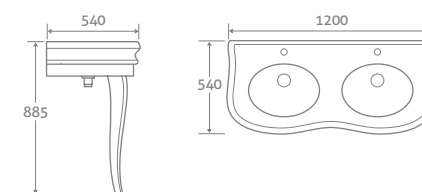

	Gloss White Stand	Gloss Black Stand	
H 885 x W 1200 x D 540	92809	92810	<b>£2148</b>