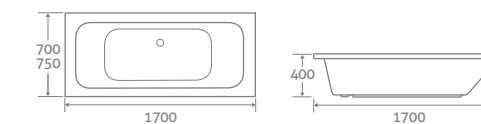

DAVOS

1550 x 900

– Available left & right hand, left hand shown

super-strong ACRYLIC

Left Hand 222ltr 69659 **£2483**

Right Hand 222ltr 69660 **£2483**