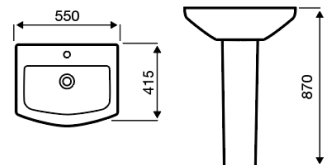

Basin & Pedestal