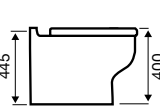

Back to Wall WC