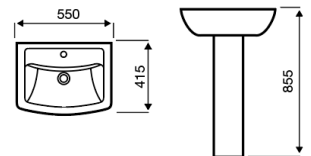

Basin & Pedestal