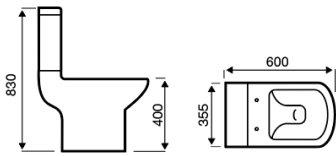

Pure

Close Coupled WC