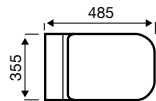

Basin with Pedestal