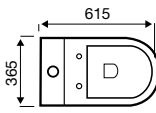

450 / 500 / 550mm Basins