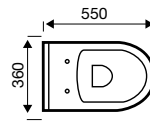

450 / 500 / 550mm Basins