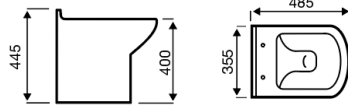

Back to Wall WC