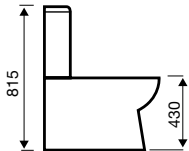

Close to Wall WC