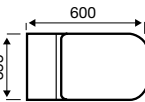

SANITARYWARE

TECHNICAL INFORMATION

Life

Bijou

Opus

Ozone