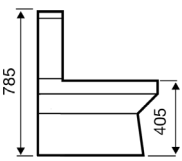

Close to Wall WC