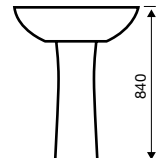

Pedestal Basin