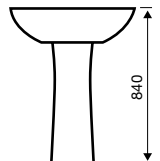

Pedestal Basin