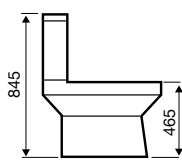

Comfort Height WC