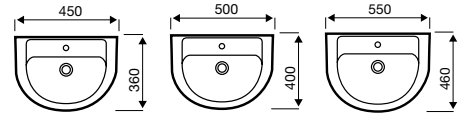

450 / 500 / 550mm Basins