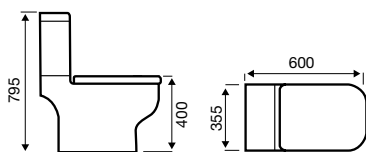

Opus

Close Coupled WC