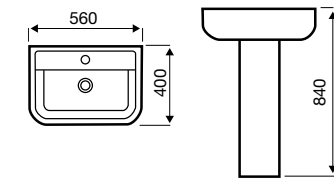

Basin with Pedestal