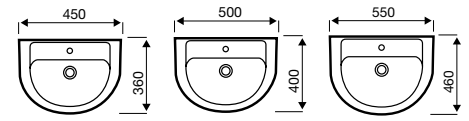

450 / 500 / 550mm Basins