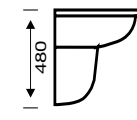

Semi Pedestal Basin