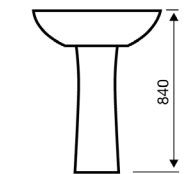

Pedestal Basin