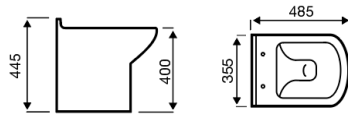

Back to Wall WC