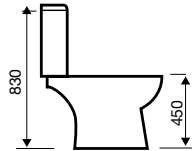

Comfort Height WC