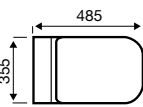

SANITARYWARE

TECHNICAL INFORMATION

Life

Bijou

Opus

Ozone