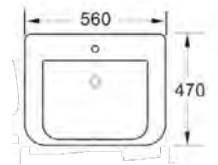

Semi Recess Basin