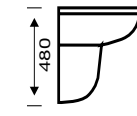

Semi Pedestal Basin